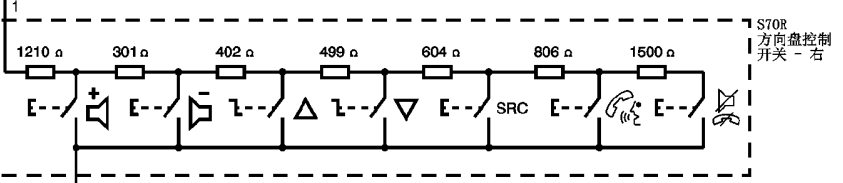

K9 车身控制模块
F69UA
X3 4

7556 YE

7556 YE

内部灯变暗系统电气线路图

J212

X3 6

X1 5

7556 YE

K34
巡航控制系统电气线路图

1444 WH/RD

1444 WH/RD

2

6818 GN

X85 方向盘气囊线圈

7

4